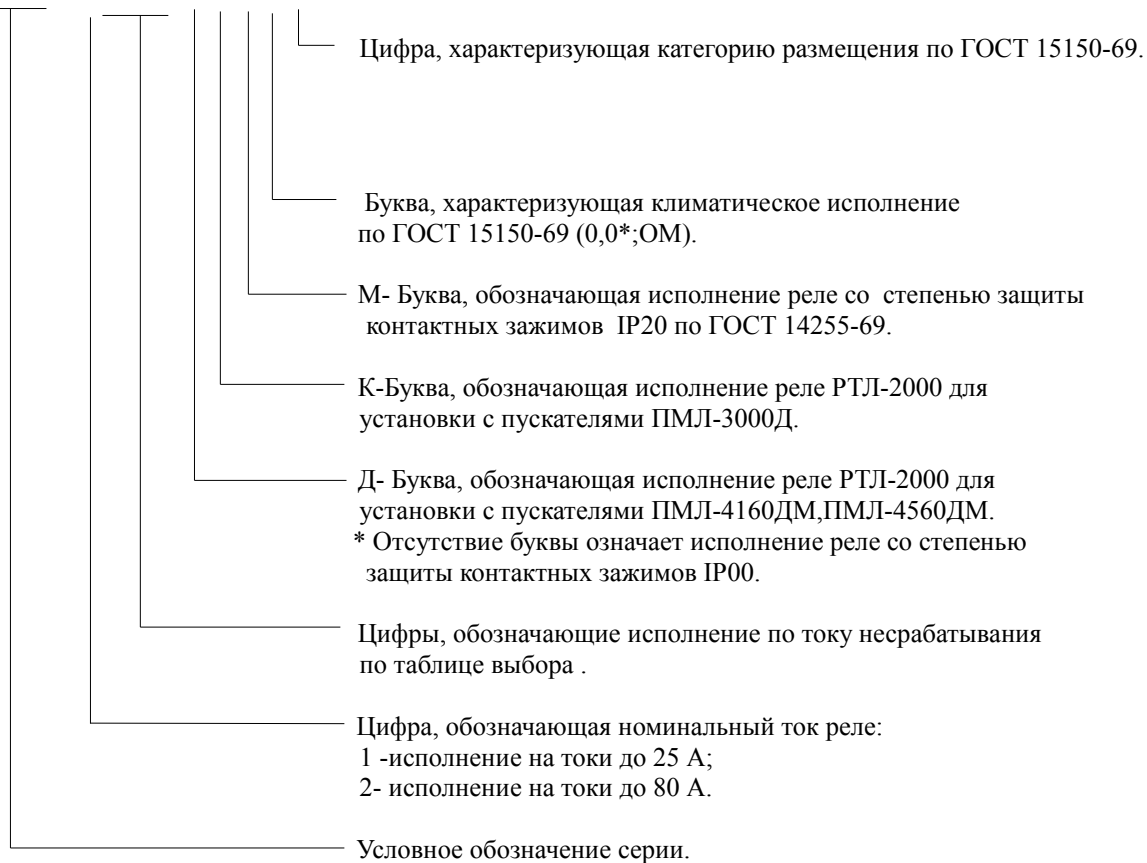

СТРУКТУРА УСЛОВНОГО ОБОЗНАЧЕНИЯ РЕЛЕ

РТЛ - X X X X X X X X 4

Примечание : Тип РТЛ-1000, РТЛ-2000, РТЛ-1000М, РТЛ-2000М, РТЛ-2000ДМ, РТЛ-2000К
Типоисполнение : РТЛ-1012 0*4, РТЛ-1012М 0*4, РЛТ-1012 0*4